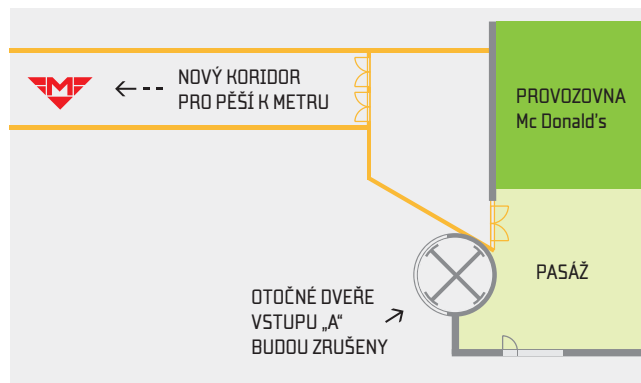

Informace o stavbě nového ČČM

Po vánočním období (od 16. 1.) dojde k omezení parkovacích ploch v okolí centra, kdy se uzavře zbývající část parkoviště A. V provozu nadále zůstane nový parkovací dům, u kterého do té doby dojde k zásadnějším dopravním úpravám a zlepšení komfortu při parkování.

Přístup do centra od metra a přilehlého sídliště zůstane nezměněn, pouze od konce ledna bude přístup veden skrze krytý koridor.

Nadále se budeme snažit, abychom dopad stavby na naše zákazníky omezili na minimum a veškeré možné komplikace co nejdříve vyřešili k vaší spokojenosti.

Aktuální novinky z ČČM

Na co se můžete v roce 2012 těšit? Připravili jsme spoustu novinek, soutěží i zajímavých akcí. Už na jaře například vyjde další šeková knížka se slevami, bonusovými dárky a dalšími speciálními nabídkami vybraných obchodů. Nenechte si ji ujít.

Sledujte internetové stránky www.centrumcernymost.cz nebo náš Facebook, kde naleznete veškeré aktuální informace a novinky.

Odměňujeme vaši věrnost – nové služby pro zákazníky zdarma

Naše „Super hlídka“ vám pravidelně nabízí bonusové služby zdarma pro zpříjemnění nakupování. V minulém roce rozdala více než 25 000 různých dobrot v rámci ochutnávek a dalších vzorků, téměř 500 lidem umožnila umýt zdarma jejich čtyřkolého miláčka, přes 250 zákazníků si mohlo nechat změřit zrak, vyčistili jsme 600 párů bot a věnovali dále téměř 500 dárkových předmětů Centra Černý Most. Odměňovat vás budeme i v novém roce. Pokud tedy máte zájem, předložte účtenku z daného dne v určité hodnotě a vylosujte si svoji výhru. Sledujte pozorně dění v Centru Černý Most.