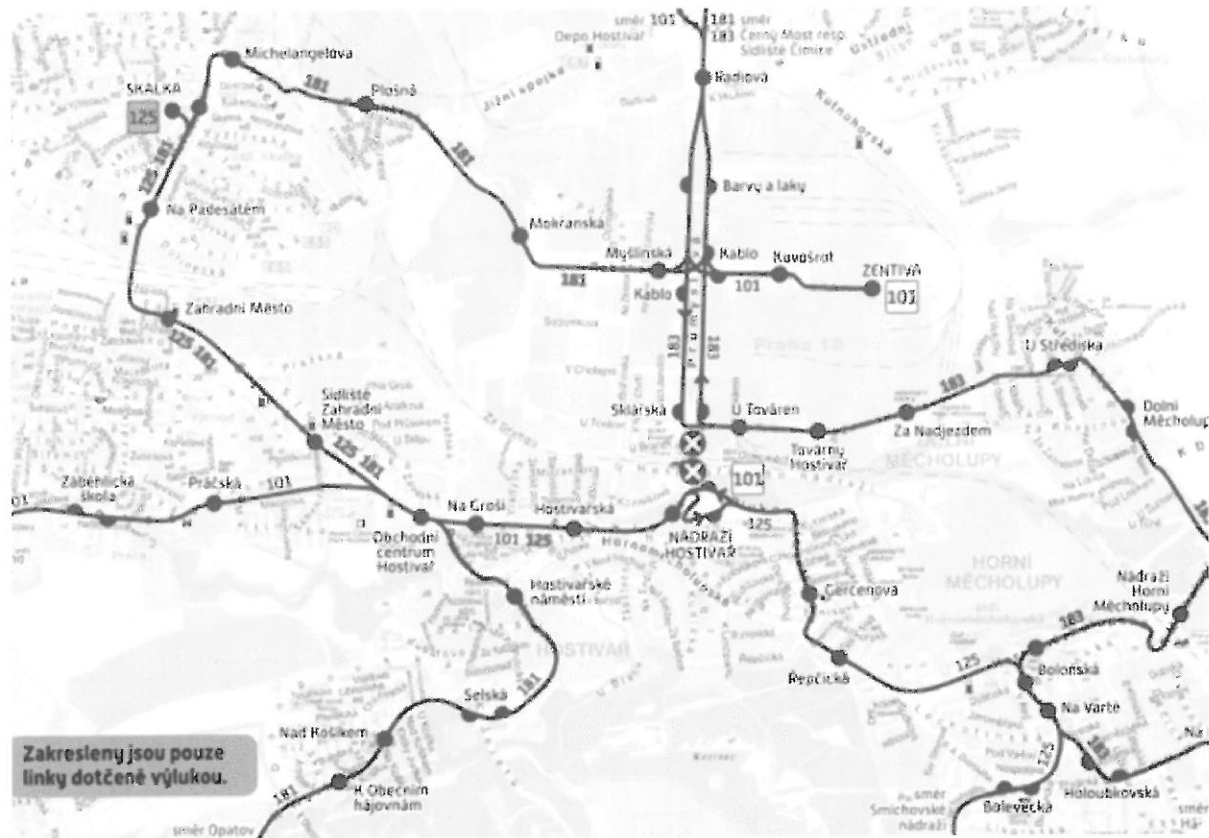

Omlouváme se za případné nepříjemnosti a děkujeme za pochopení.