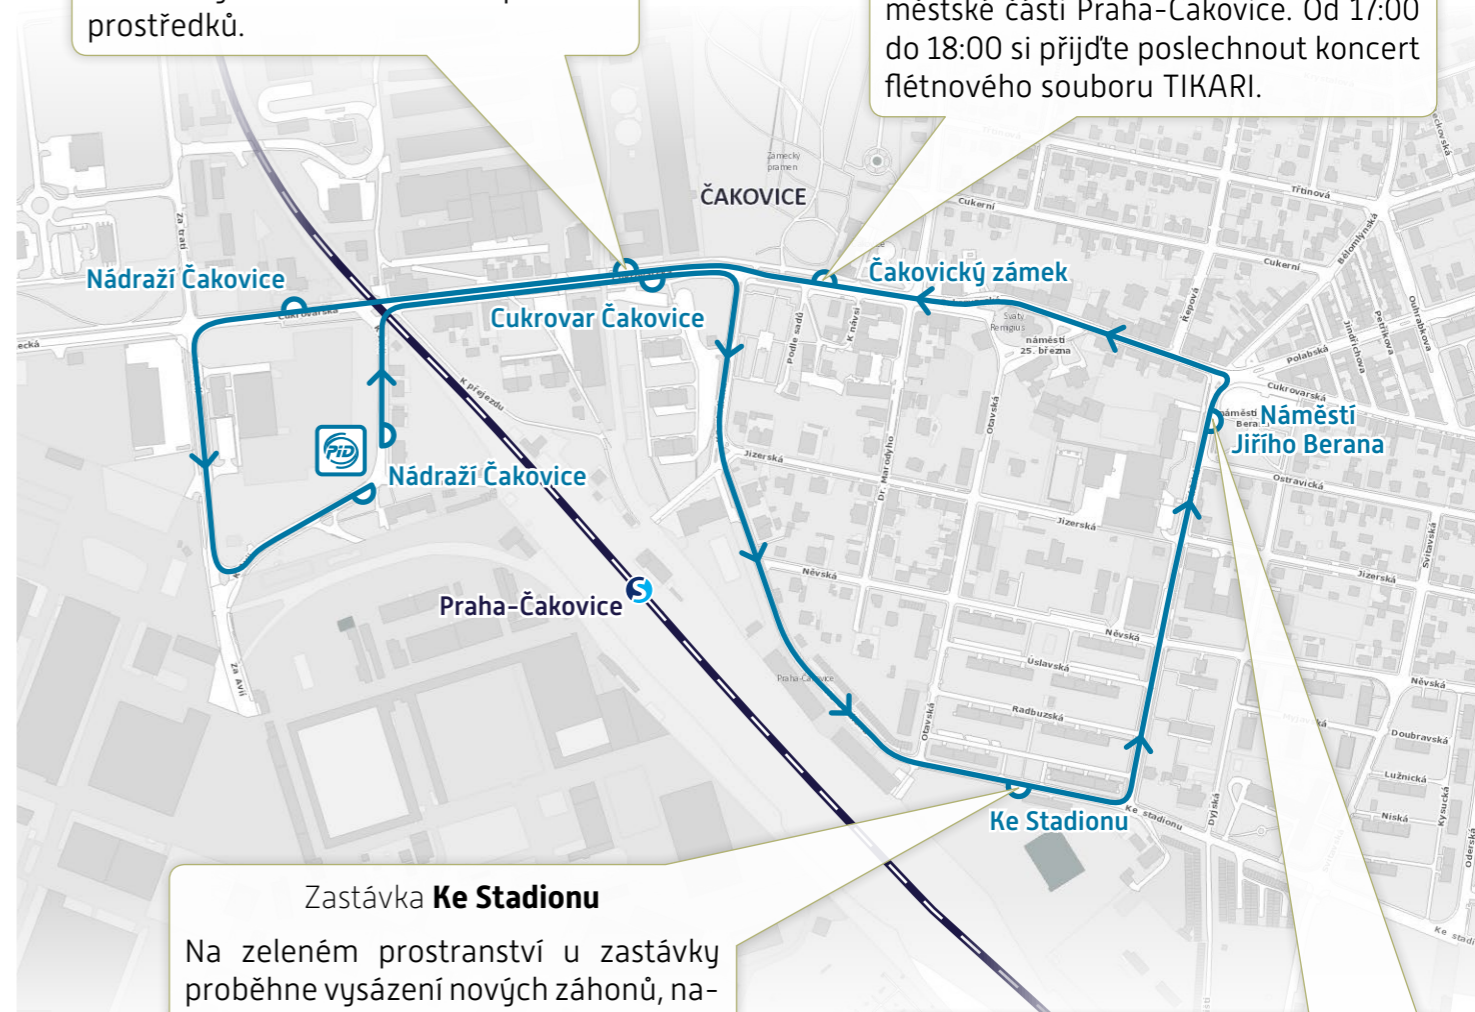

Zastávka Čakovický zámek

V rámci programu proběhne den otevřených dveří v Základní umělecké škole M. Podvalové Čakovice a také na zámku v reprezentačních prostorách městské části Praha-Čakovice. Od 17:00 do 18:00 si přijďte poslechnout koncert flétnového souboru TIKARI.