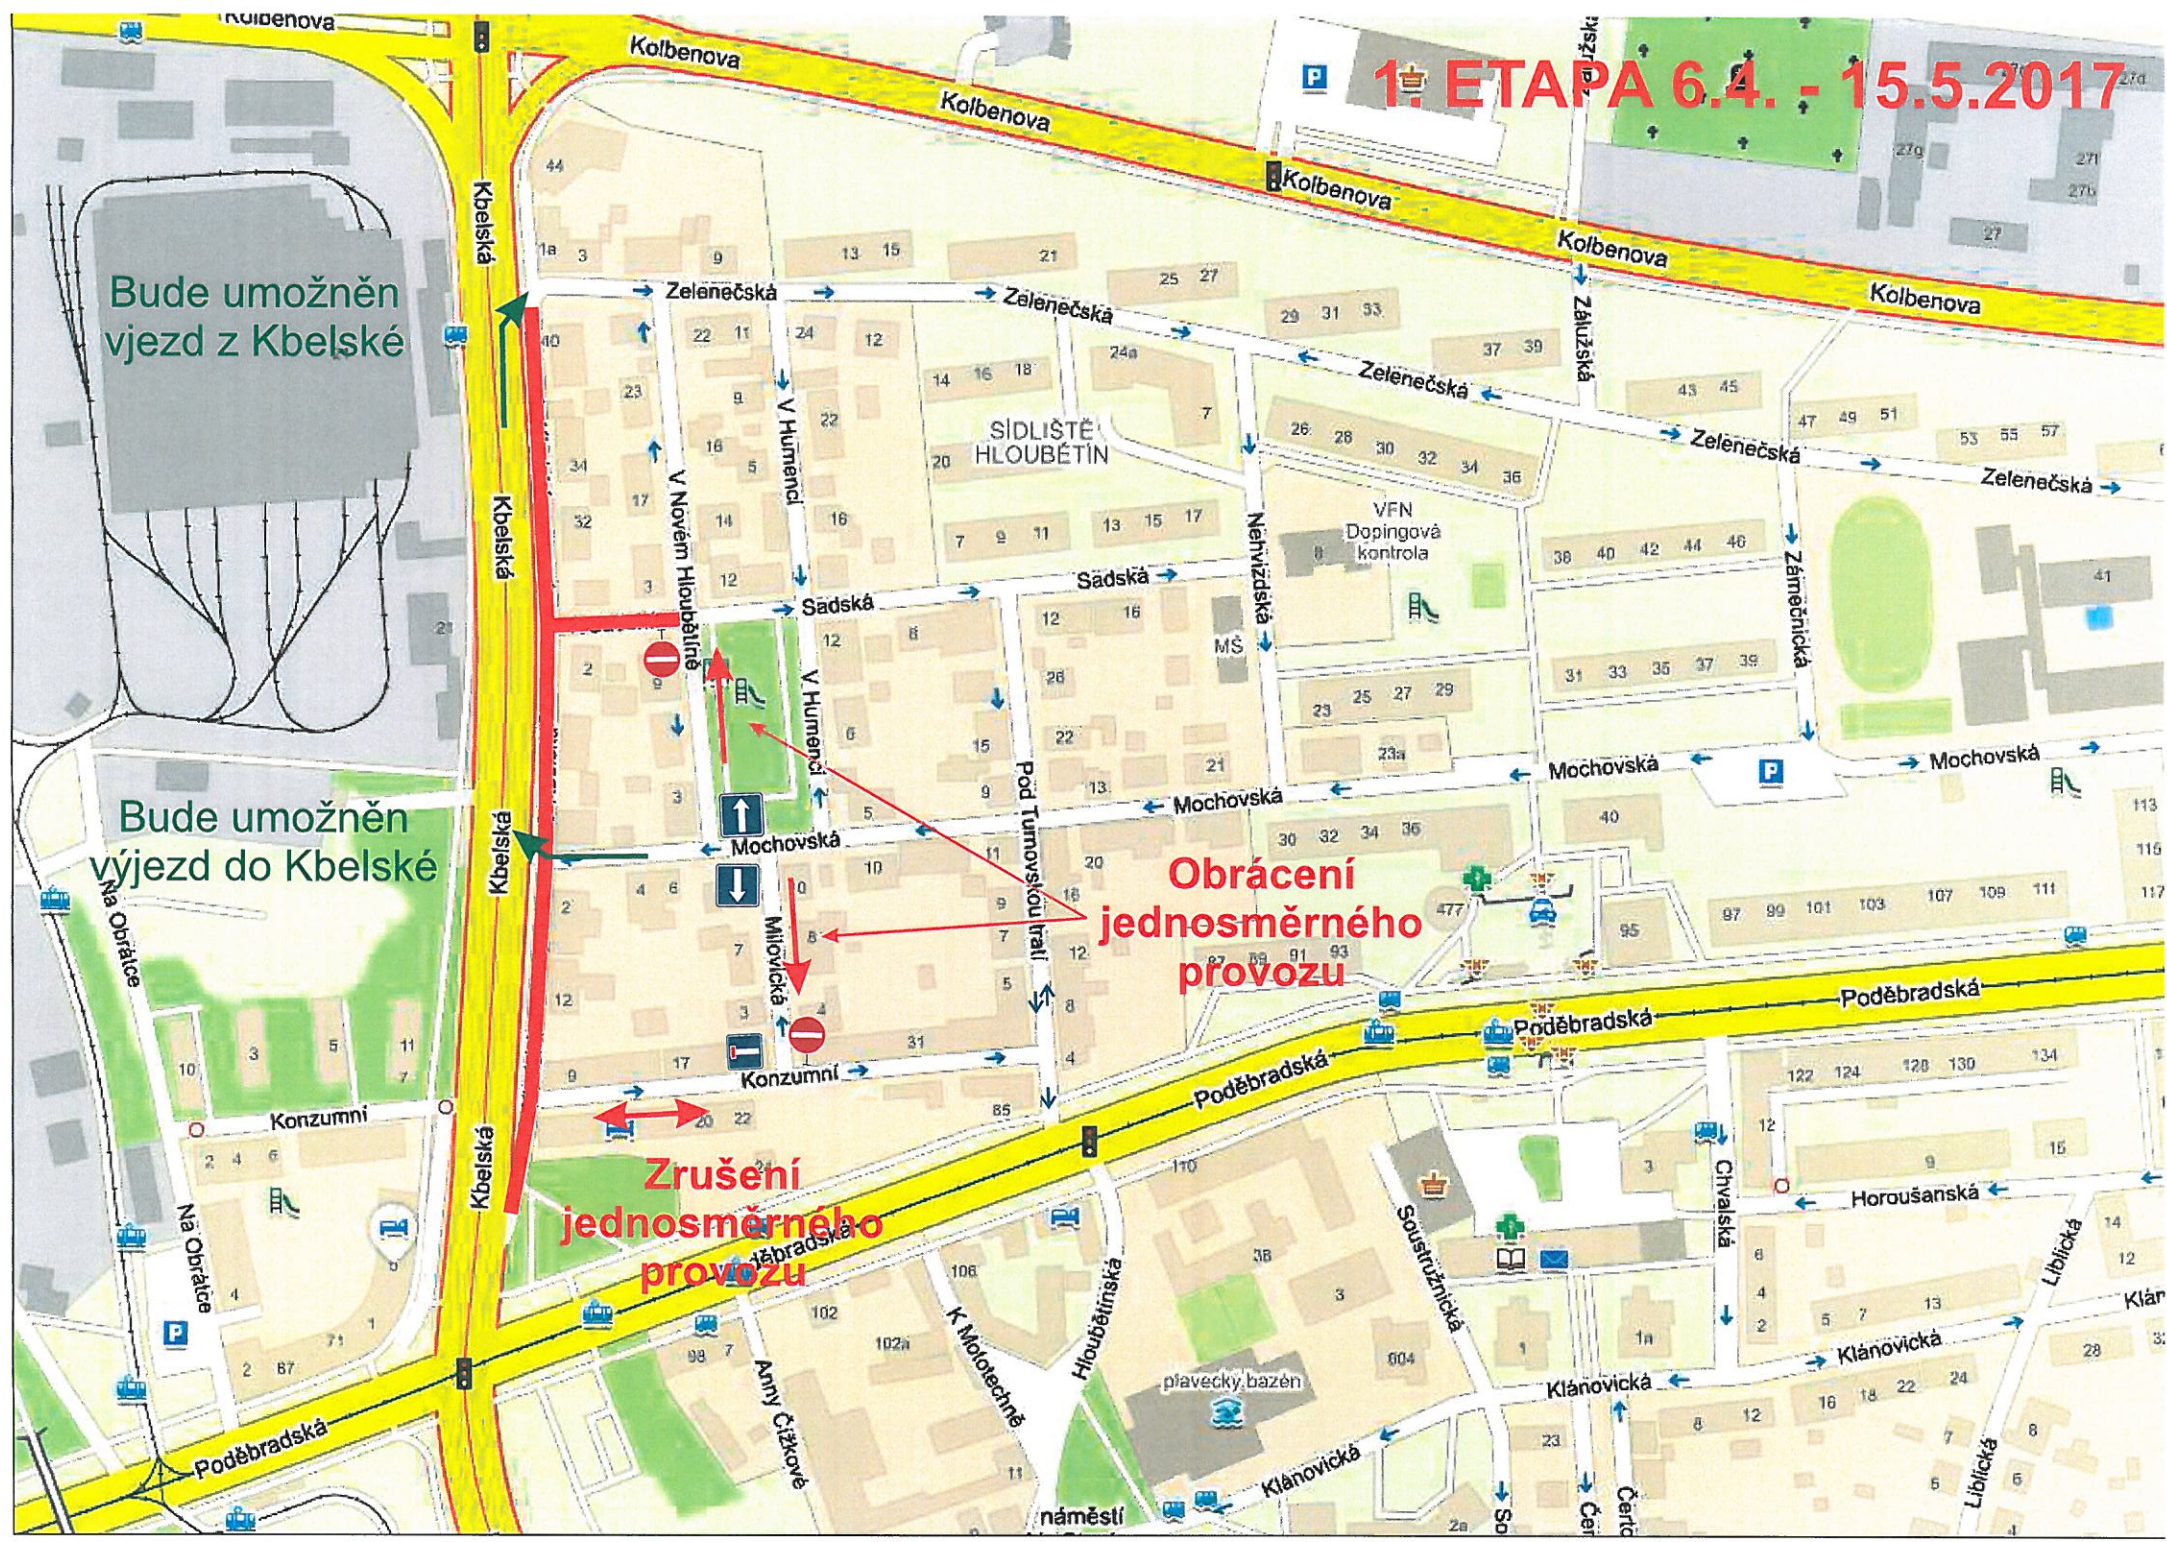

# 1. ETAPA 6.4. - 15.5.2017

Bude umožněn vjezd z Kbělské

Bude umožněn výjezd do Kbělské

Obrácení jednosměrného provozu

Zrušení jednosměrného provozu

**2. ETAPA 16.5. - 14.6.2017**

**Zrušení  
jednosměrného  
provozu**

**Obrácení  
jednosměrného  
provozu**