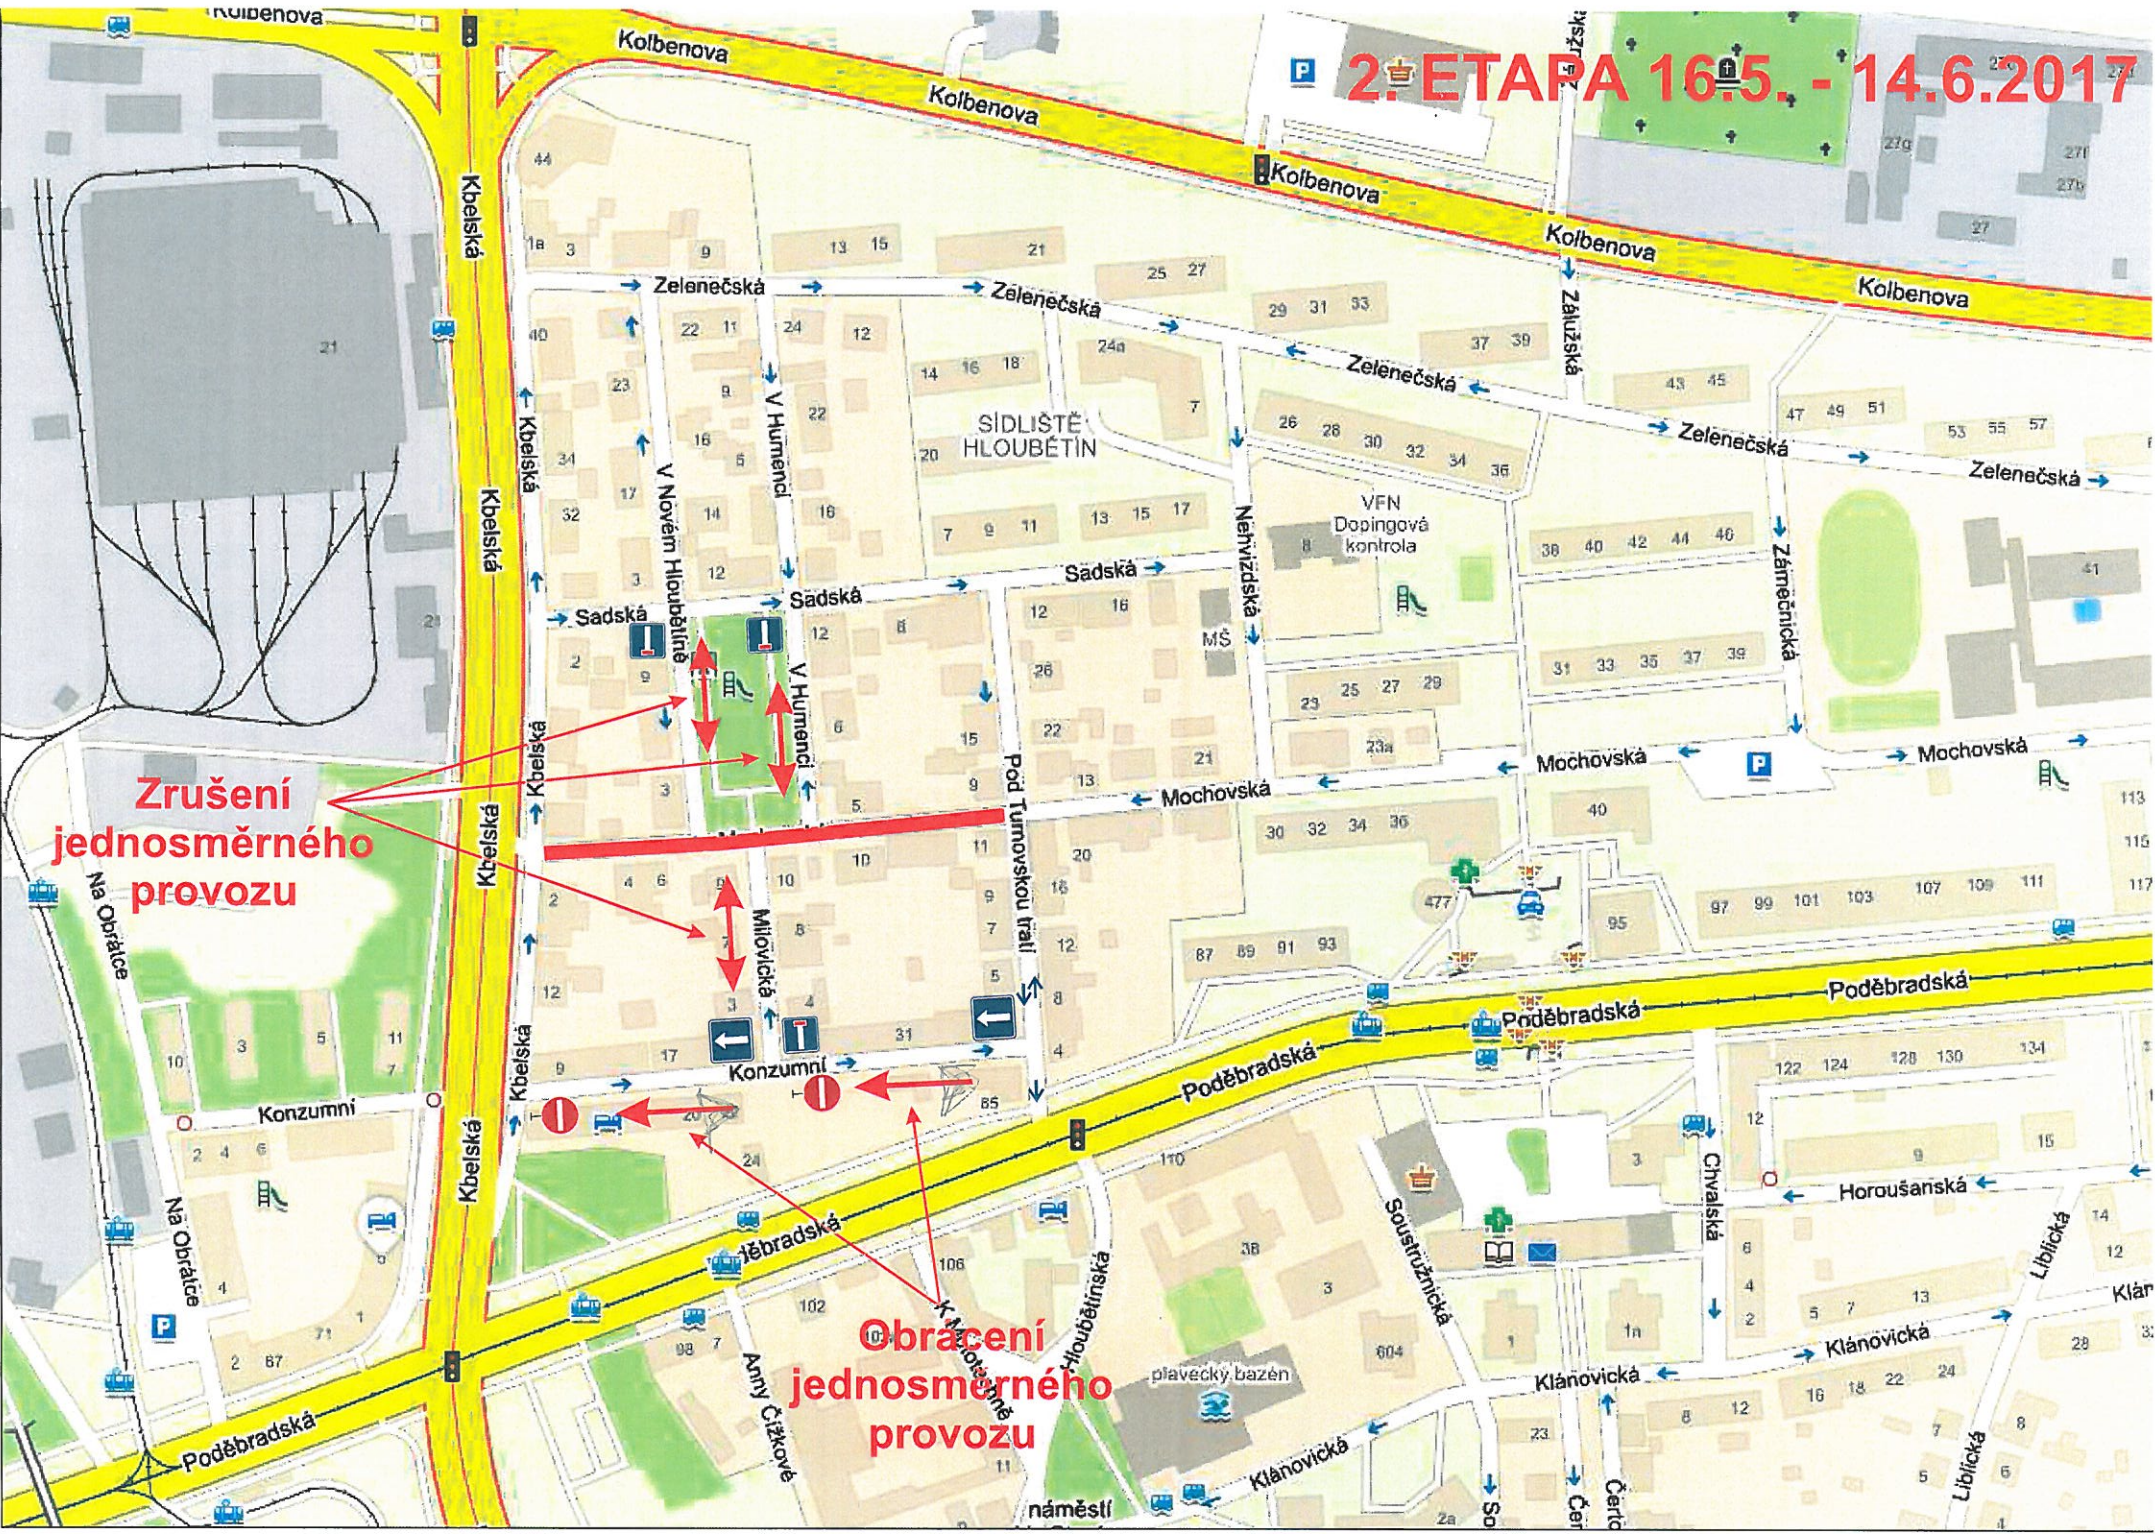

# 1. ETAPA 6.4. - 15.5.2017

Bude umožněn vjezd z Kbělské

Bude umožněn výjezd do Kbělské

Obrácení jednosměrného provozu

Zrušení jednosměrného provozu

**2. ETAPA 16.5. - 14.6.2017**

**Zrušení  
jednosměrného  
provozu**

**Obrácení  
jednosměrného  
provozu**