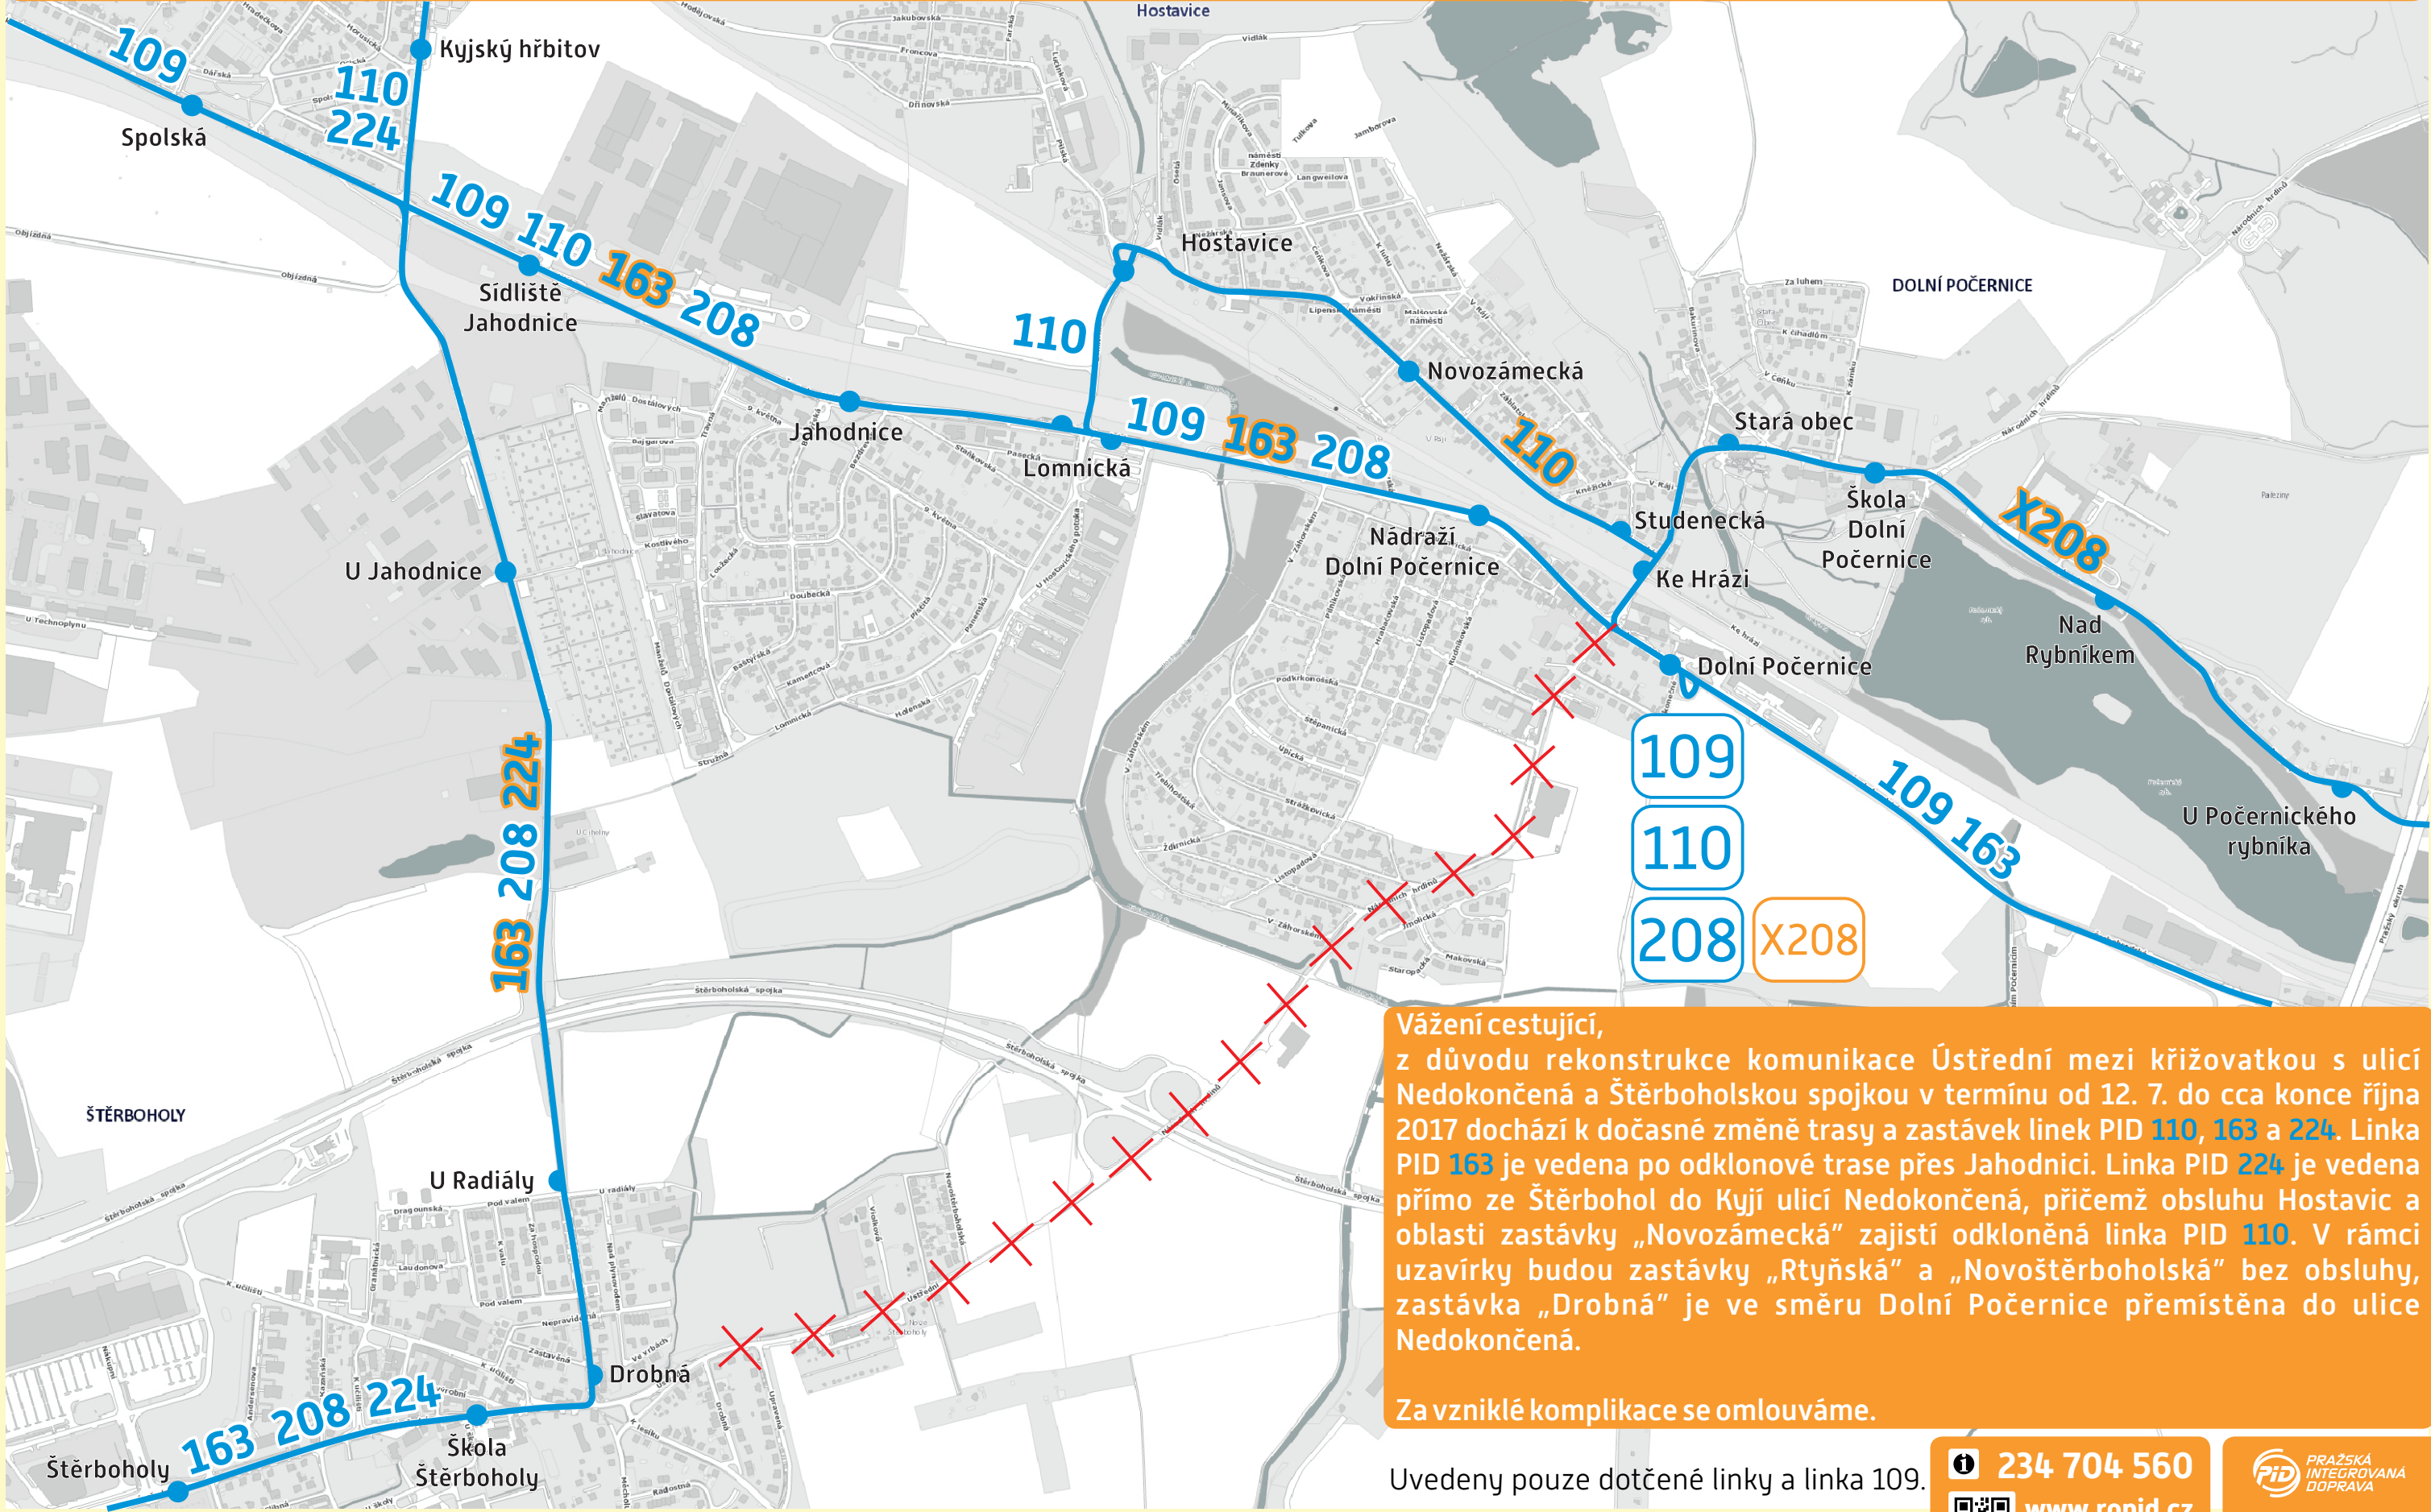

dočasná změna

Uzavírka ulice Ústřední

110 163 224 X208

od zahájení provozu dne 12. 7. 2017 (středa) do odvolání (předpoklad říjen 2017)

Vážení cestující,
 z důvodu rekonstrukce komunikace Ústřední mezi křižovatkou s ulicí Nedokončená a Štěrboholskou spojkou v termínu od 12. 7. do cca konce října 2017 dochází k dočasné změně trasy a zastávek linek PID **110**, **163** a **224**. Linka PID **163** je vedena po odklonové trase přes Jahodnici. Linka PID **224** je vedena přímo ze Štěrbohol do Kyjí ulicí Nedokončená, přičemž obsluhu Hostavic a oblasti zastávky „Novozámecká“ zajistí odkloněná linka PID **110**. V rámci uzavírky budou zastávky „Rtyňská“ a „Novoštěrboholská“ bez obsluhy, zastávka „Drobná“ je ve směru Dolní Počernice přemístěna do ulice Nedokončená.

Za vzniklé komplikace se omlouváme.

Uvedeny pouze dotčené linky a linka 109.

234 704 560
www.ropid.cz

PID PRAŽSKÁ INTEGROVANÁ DOPRAVA
 Dopravci PID