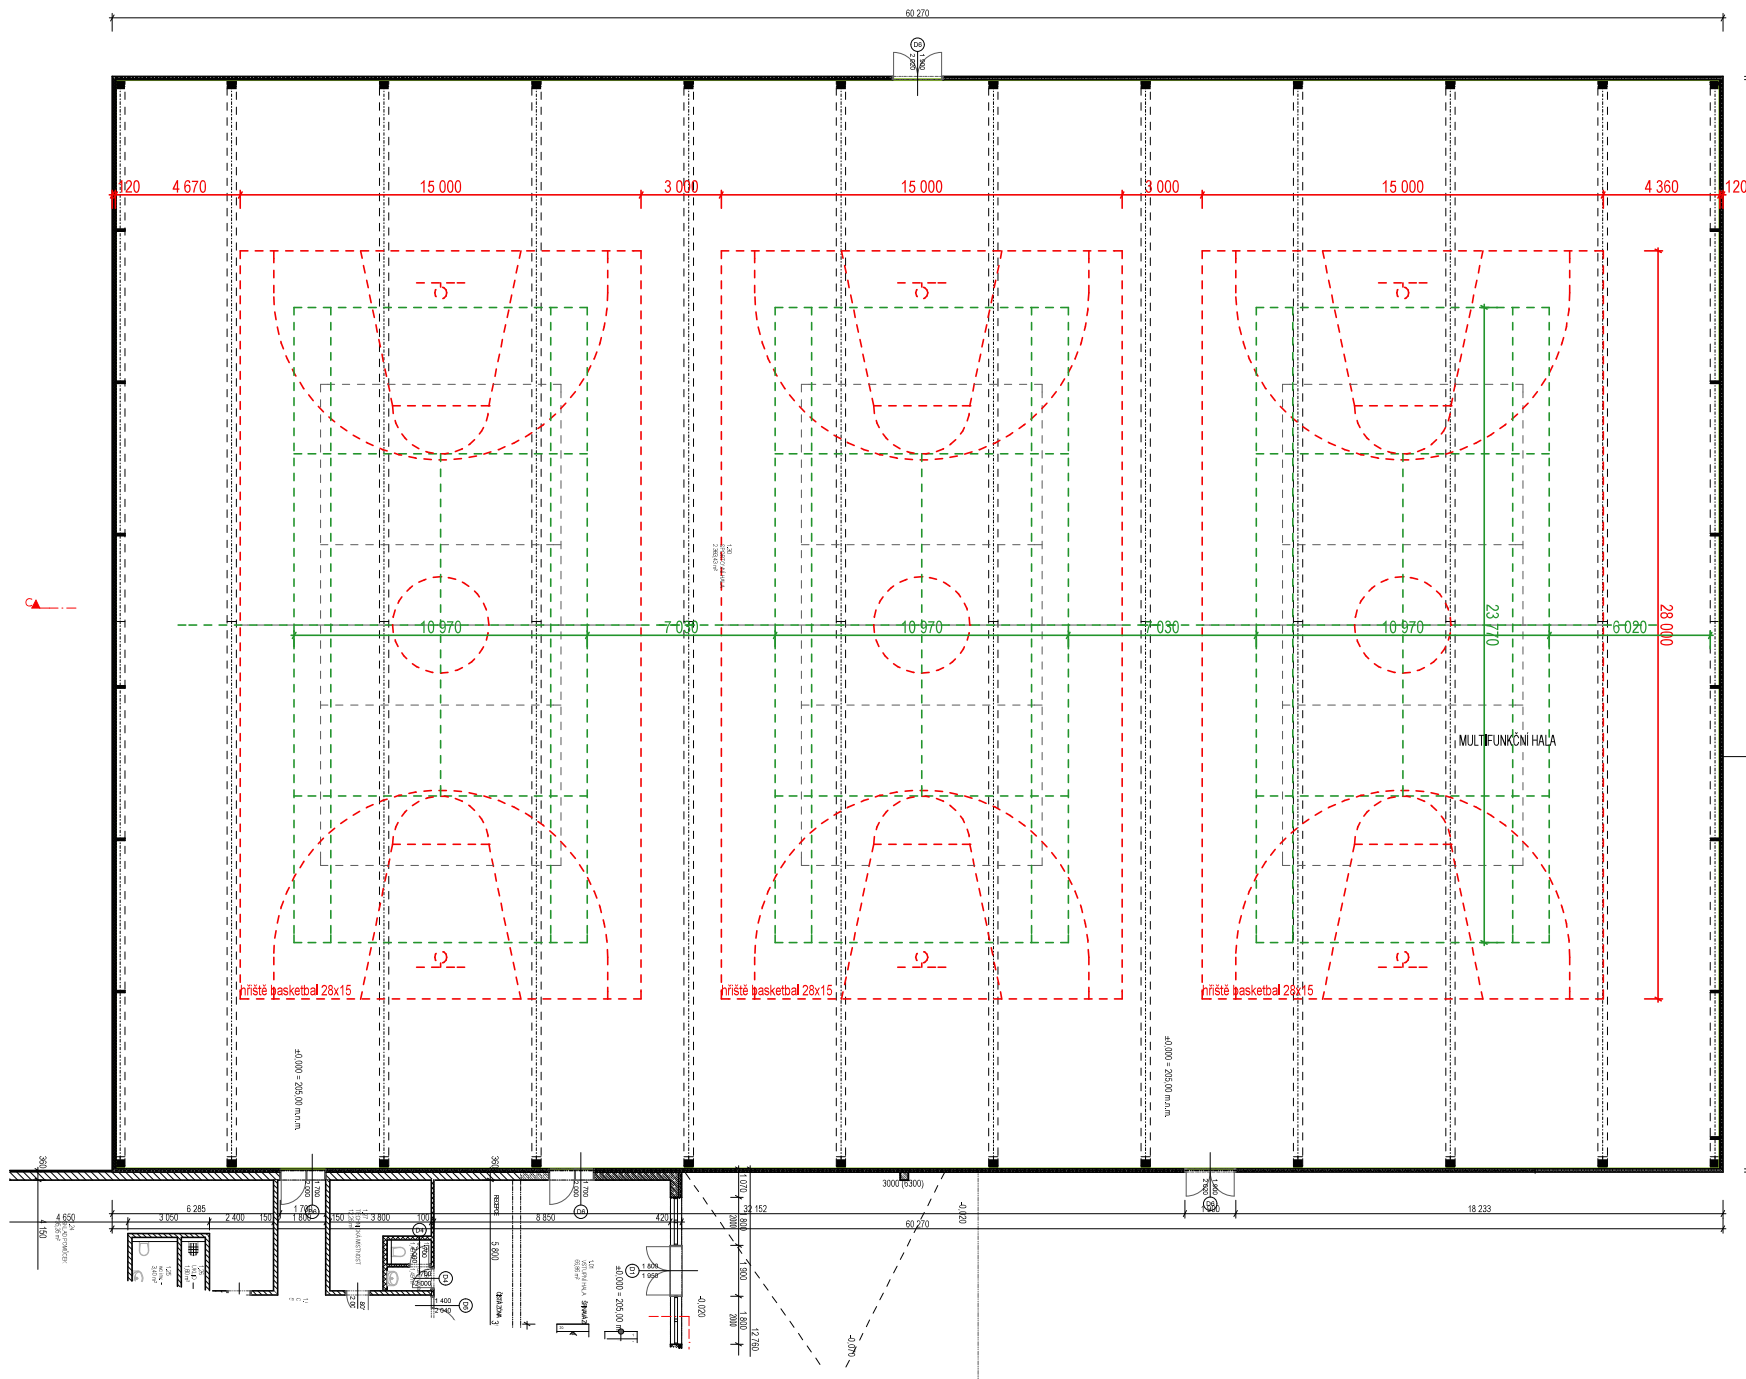

ABM architekti s.r.o.
Masarykovo nábřeží 22
110 00 PRAHA 1
tel.: 222 221 420
fax.: 222 220 251
email: abm@abmarch.cz
www.abmarch.cz

ODPOVĚDNÝ ARCHITEKT

RAZÍTKO, PODPIS

Ing. arch. PETR BOUŘIL

ARCHITEKT

Ing. arch. Václav Petrus
Ing. arch. Marek Dohelský
Ing. arch. Magdalena Nováková

INVESTOR

BLK Slavia Praha
Jeseniova 1151/55
Praha - Žižkov

PROJEKT

**TRÉNINKOVÁ
HALA PRO
MÍČOVÉ HRY**

HLOUBĚTÍN

STUPEŇ PD

DUR + DSP

DOKUMENTACE

ČÁST

STAVEBNĚ - ARCHITEKTONICKÁ

ZPRACOVATEL ČÁSTI DOKUMENTACE

ABM architekti s.r.o.
Masarykovo nábřeží 22
110 00 PRAHA 1

tel.: 222 221 420
fax.: 222 220 251

email: abm@abmarch.cz

www.abmarch.cz

PARÉ

DATUM

VI/2014

VÝKRES

MĚŘÍTKO 1:200

NÁZEV

**PŮDORYS
SPORTOVNÍ
HALY**

číslo

D.1.1.1

— A