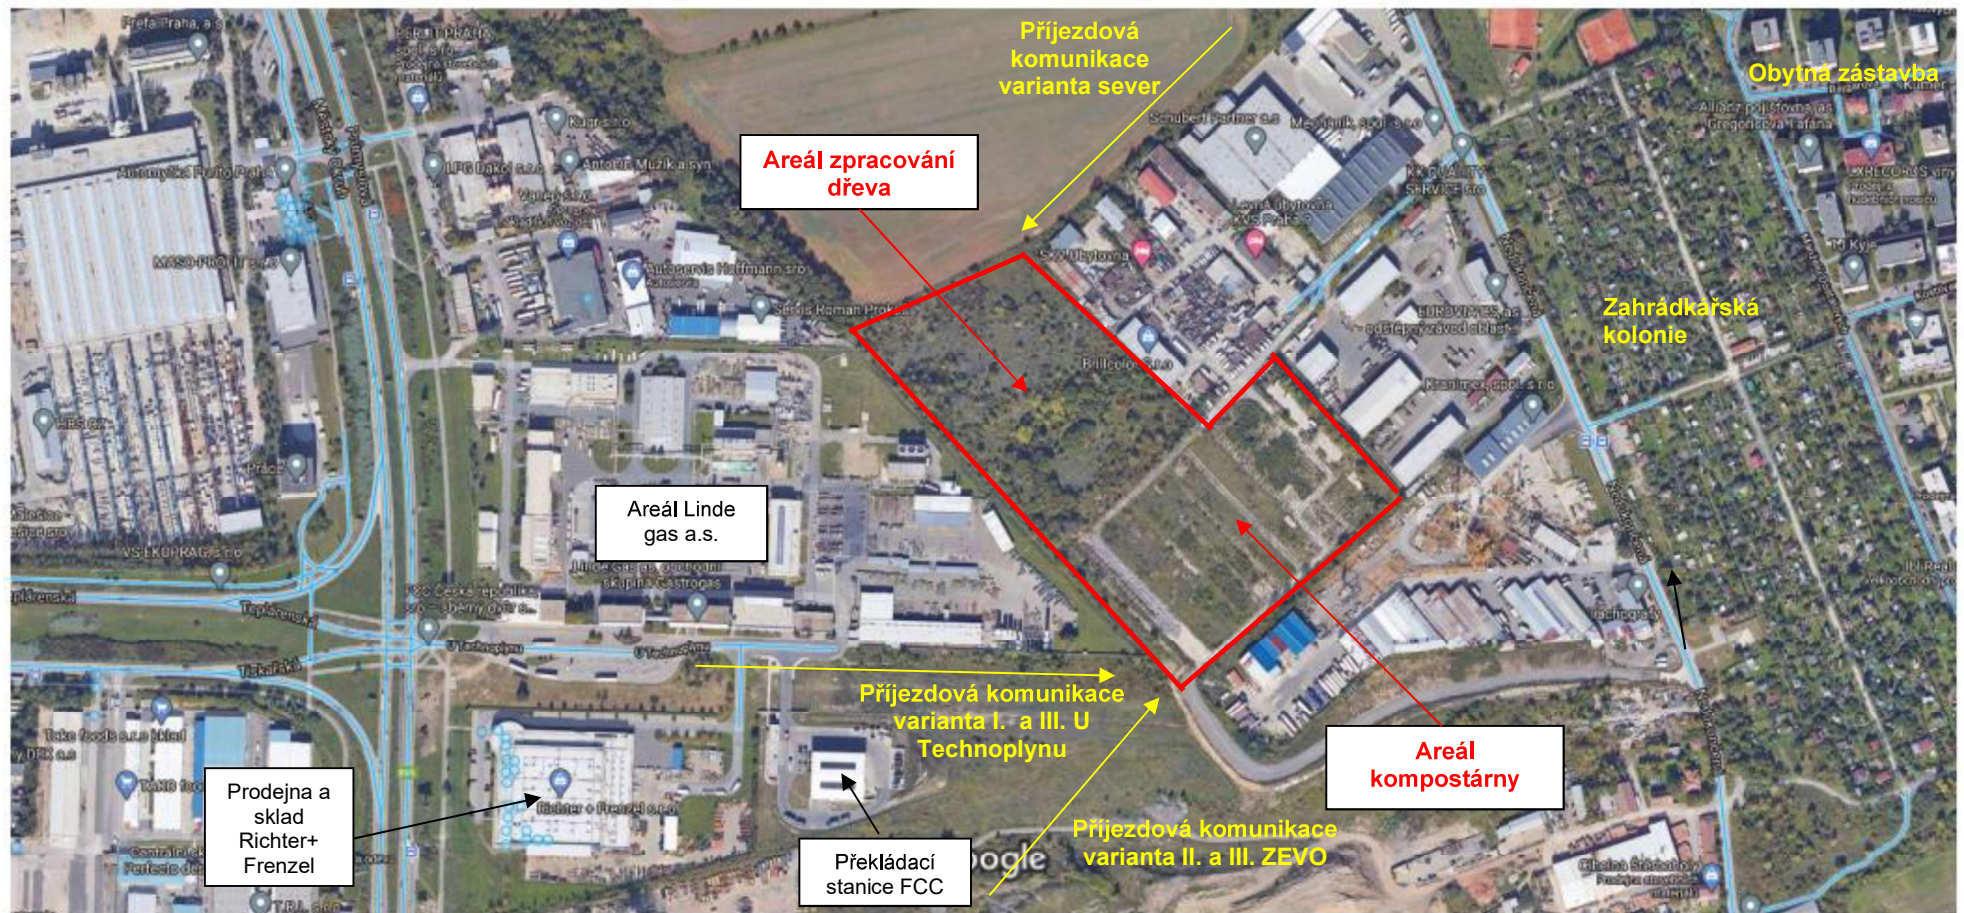

Obrázek 41: Detailnější umístění záměru Areál zpracování dřeva a kompostárna Horní Lada (www.google.com)

Snímky ©2020 CNES / Airbus, GEODIS Brno, GeoContent, Maxar Technologies, Mapová data ©2020

50 m

Zdroj: www.google.com