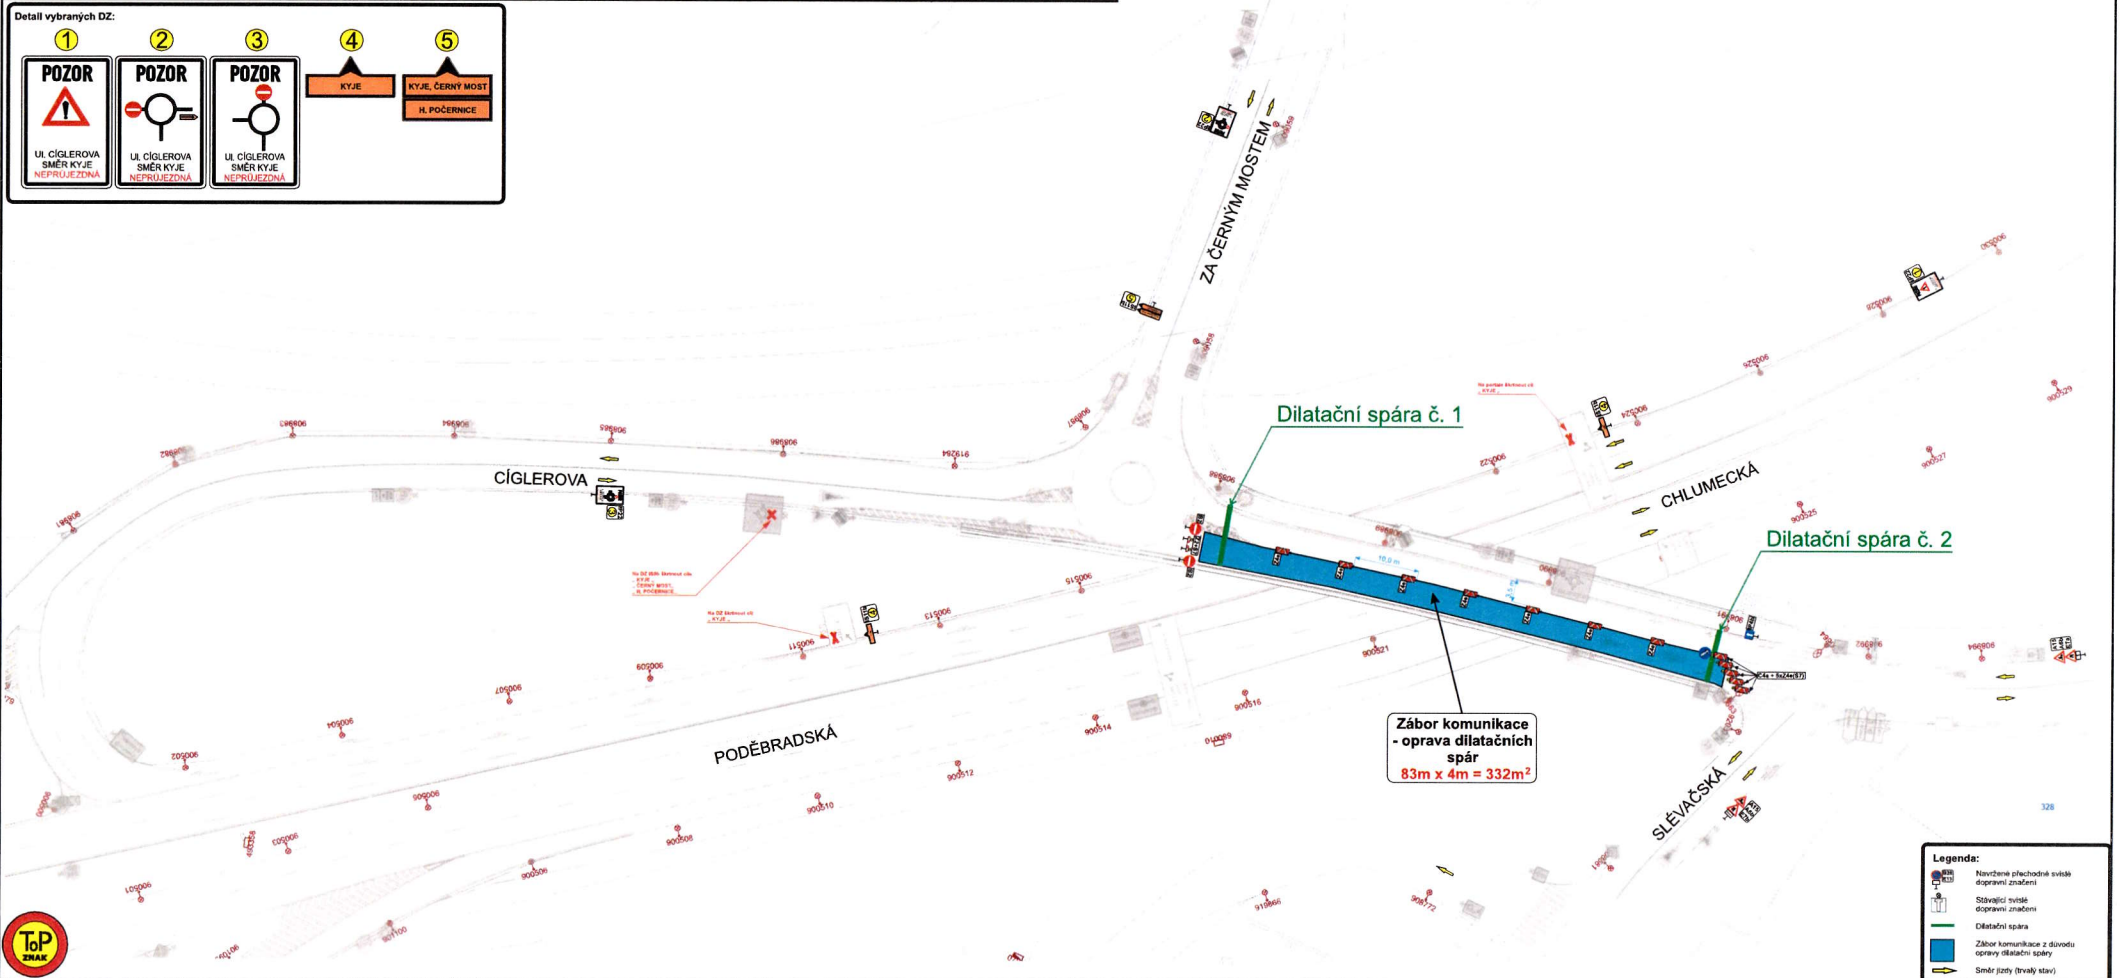

Detaili vybraných DZ:

<p>1</p> <p>POZOR ULI, ČIGLEROVA SMĚR KYJE NEPROJEZDNÁ</p>	<p>2</p> <p>POZOR ULI, ČIGLEROVA SMĚR KYJE NEPROJEZDNÁ</p>	<p>3</p> <p>POZOR ULI, ČIGLEROVA SMĚR KYJE NEPROJEZDNÁ</p>	<p>4</p> <p>KYJE</p>	<p>5</p> <p>KYJE, ČERNÝ MOST H. POČERNICE</p>
--	--	--	----------------------	---

Legenda:

- Nové vedení přepravního systému dopravního značení
- Stávající vedení přepravního značení
- Dilatační spára
- Zábor komunikace z důvodu opravy dilatační spáry
- Směr jízdy (bílá šipka)