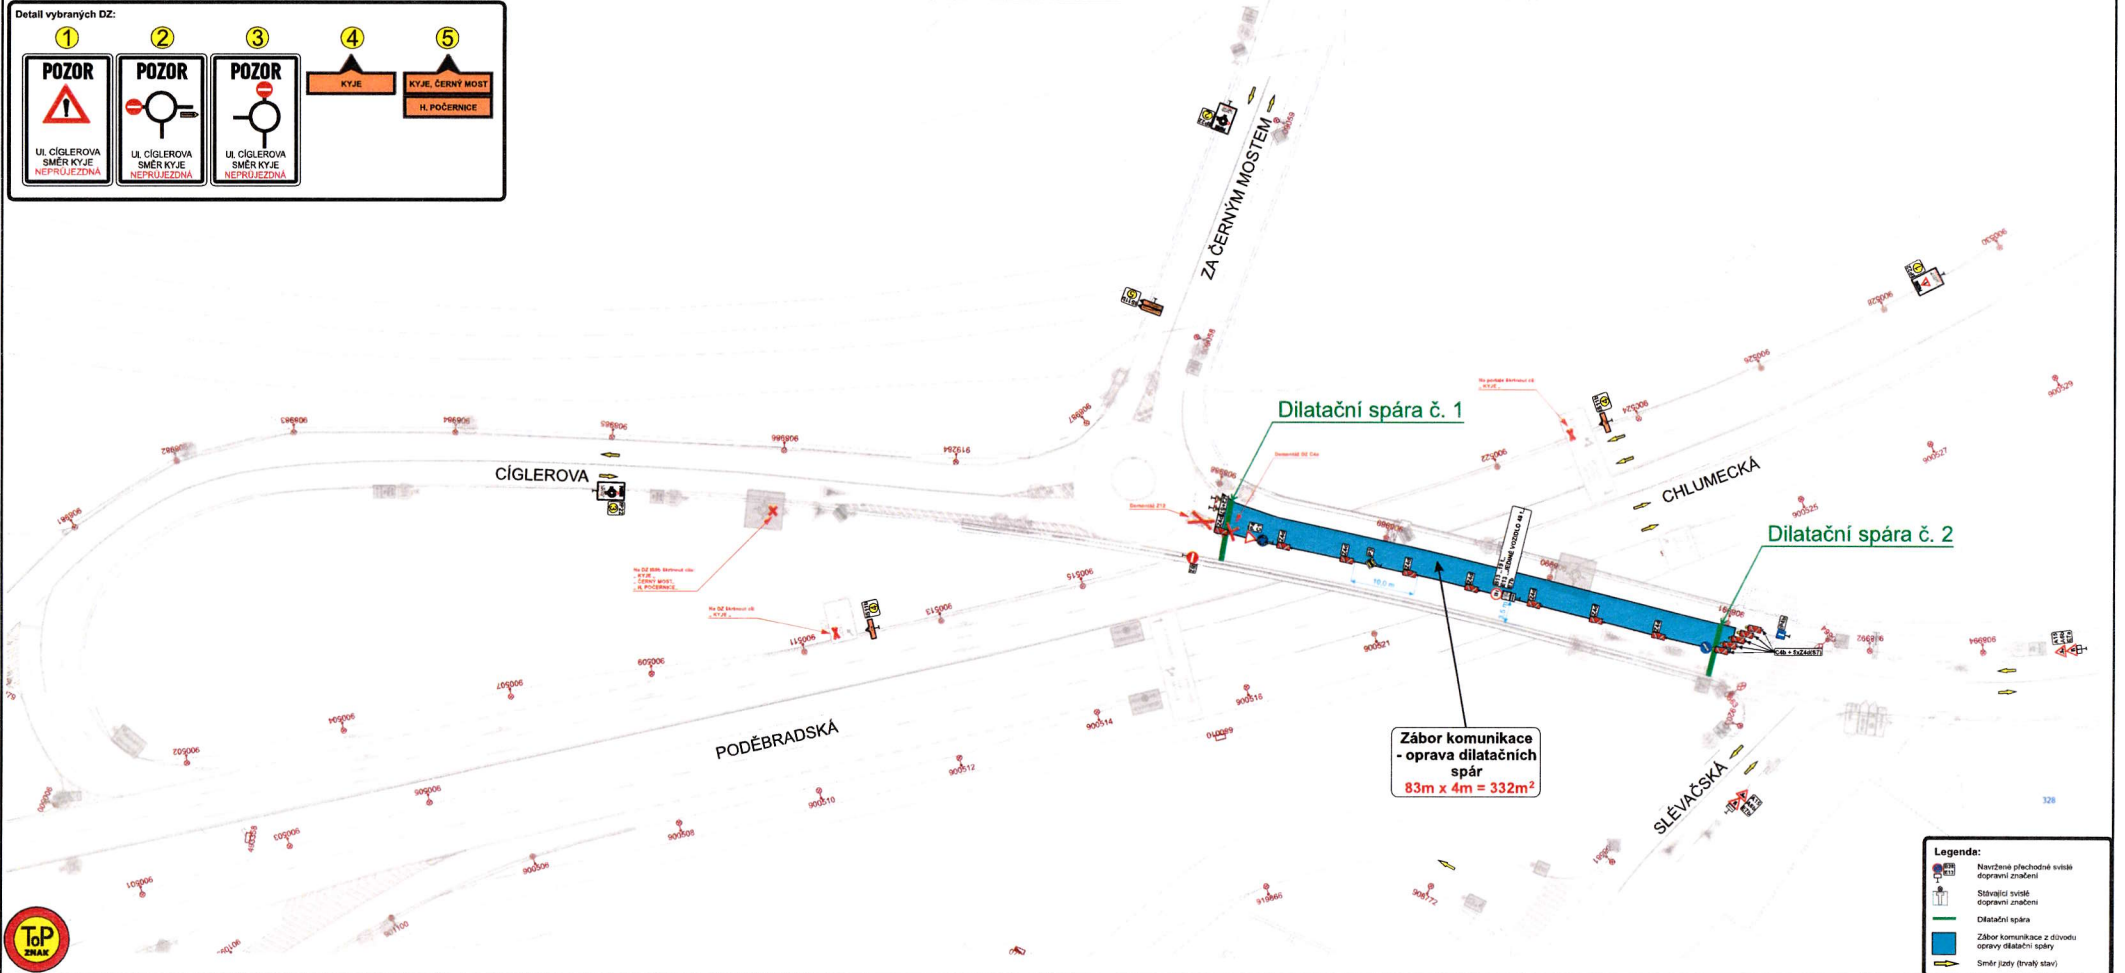

Detaili vybraných DZ:

<p>1</p>	<p>2</p>	<p>3</p>	<p>4</p>	<p>5</p>
----------	----------	----------	----------	----------

Legenda:

- Navržená přechodná svítlá dopravní značení
- Stávající svítlá dopravní značení
- Dilatační spára
- Zábor komunikace z důvodu opravy dilatačních spár
- Směr jízdy (trvalý stav)