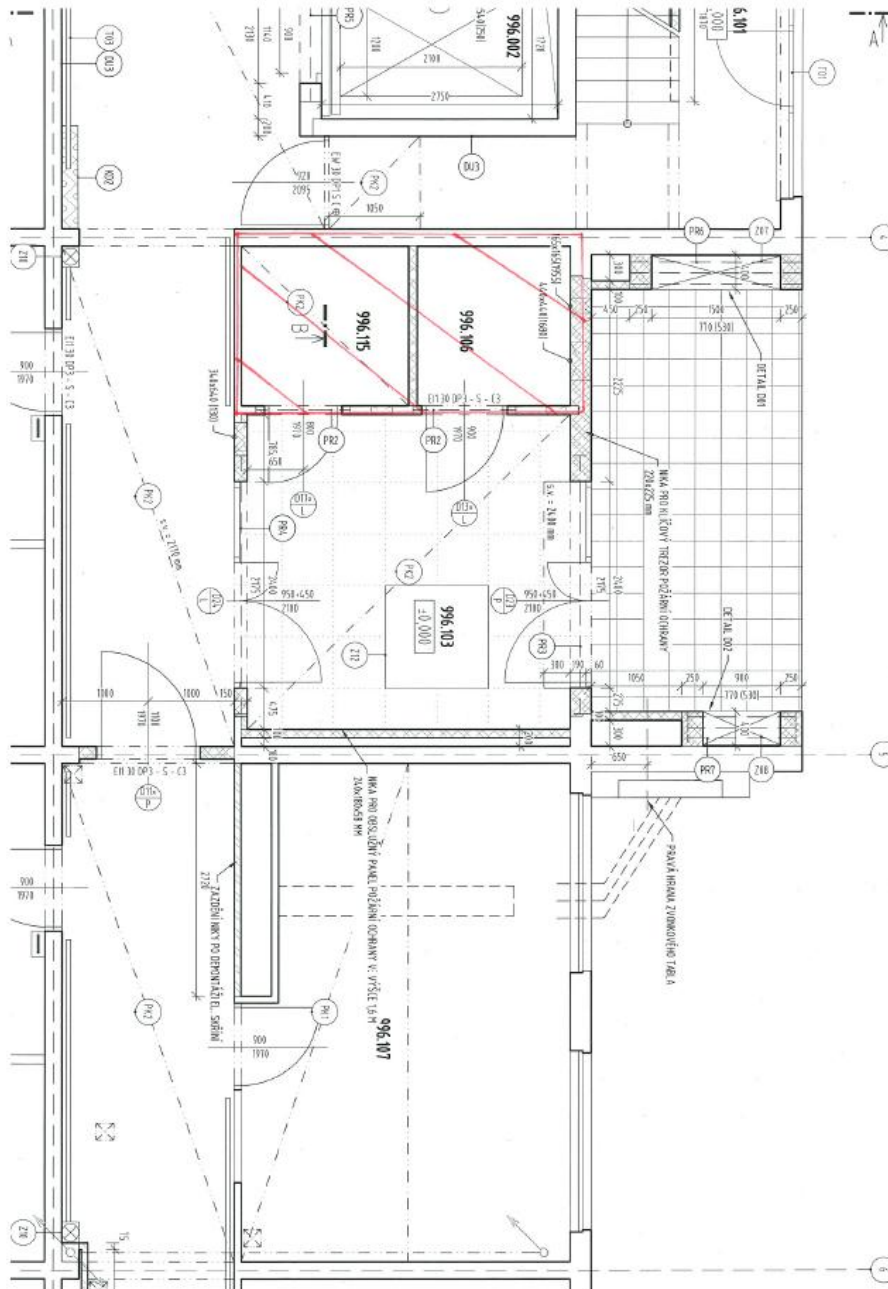

J. Ostatní

Žádáme o součinnost:

Vyznačené prostory potřebujeme uvolnit/vyklidit z důvodu stavebních prací.

- Prostory v objektu 996 potřebujeme prostory uvolnit do 10.06.2020.
Prostor bude přepažen a jedna část bude sloužit pro zázemí ústředny EPS.
- Prostory v objektu 995 potřebujeme prostory uvolnit do konce srpna 2020.

Objekt 996, 1. nadzemní podlaží (přízemí)

Prostory uvolnit do 10.06.2020.

Objekt 995, 1. nadzemní podlaží (přízemí)

Prostory uvolnit do konce srpna 2020.

Objekt 995, 2. nadzemní podlaží

Prostory uvolnit do konce srpna 2020.