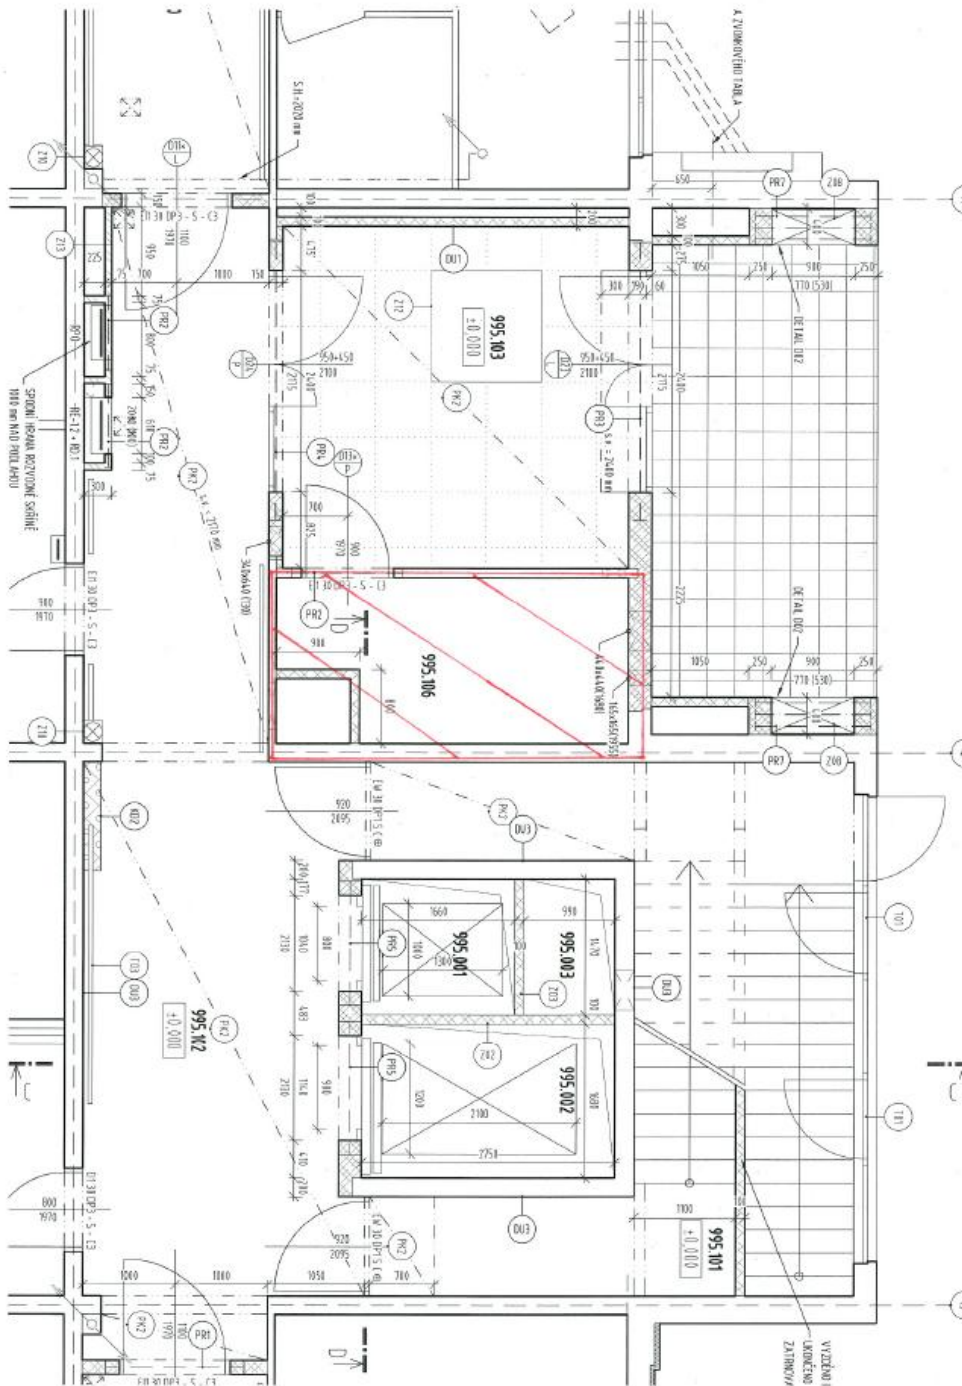

J. Ostatní

Žádáme o součinnost:

Vyznačené prostory potřebujeme uvolnit/vyklidit z důvodu stavebních prací.

- Prostory v objektu 996 potřebujeme prostory uvolnit do 10.06.2020.
Prostor bude přepažen a jedna část bude sloužit pro zázemí ústředny EPS.
- Prostory v objektu 995 potřebujeme prostory uvolnit do konce srpna 2020.

Objekt 996, 1. nadzemní podlaží (přízemí)

Prostory uvolnit do 10.06.2020.

Objekt 995, 1. nadzemní podlaží (přízemí)

Prostory uvolnit do konce srpna 2020.

Objekt 995, 2. nadzemní podlaží

Prostory uvolnit do konce srpna 2020.