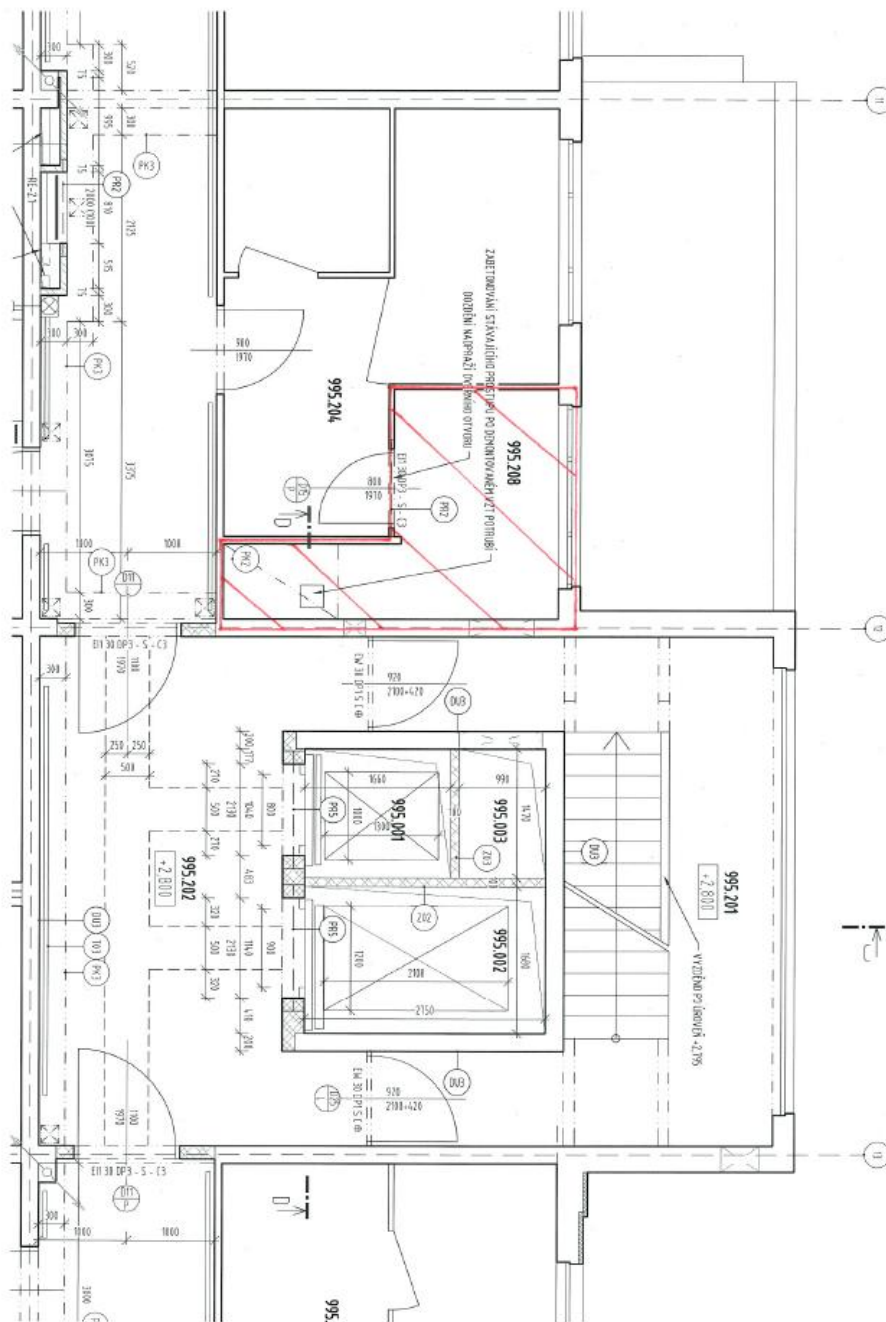

J. Ostatní

Žádáme o součinnost:

Vyznačené prostory potřebujeme uvolnit/vyklidit z důvodu stavebních prací.

- Prostory v objektu 996 potřebujeme prostory uvolnit do 10.06.2020.
Prostor bude přepažen a jedna část bude sloužit pro zázemí ústředny EPS.
- Prostory v objektu 995 potřebujeme prostory uvolnit do konce srpna 2020.

Objekt 996, 1. nadzemní podlaží (přízemí)

Prostory uvolnit do 10.06.2020.

Objekt 995, 1. nadzemní podlaží (přízemí)

Prostory uvolnit do konce srpna 2020.

Objekt 995, 2. nadzemní podlaží

Prostory uvolnit do konce srpna 2020.